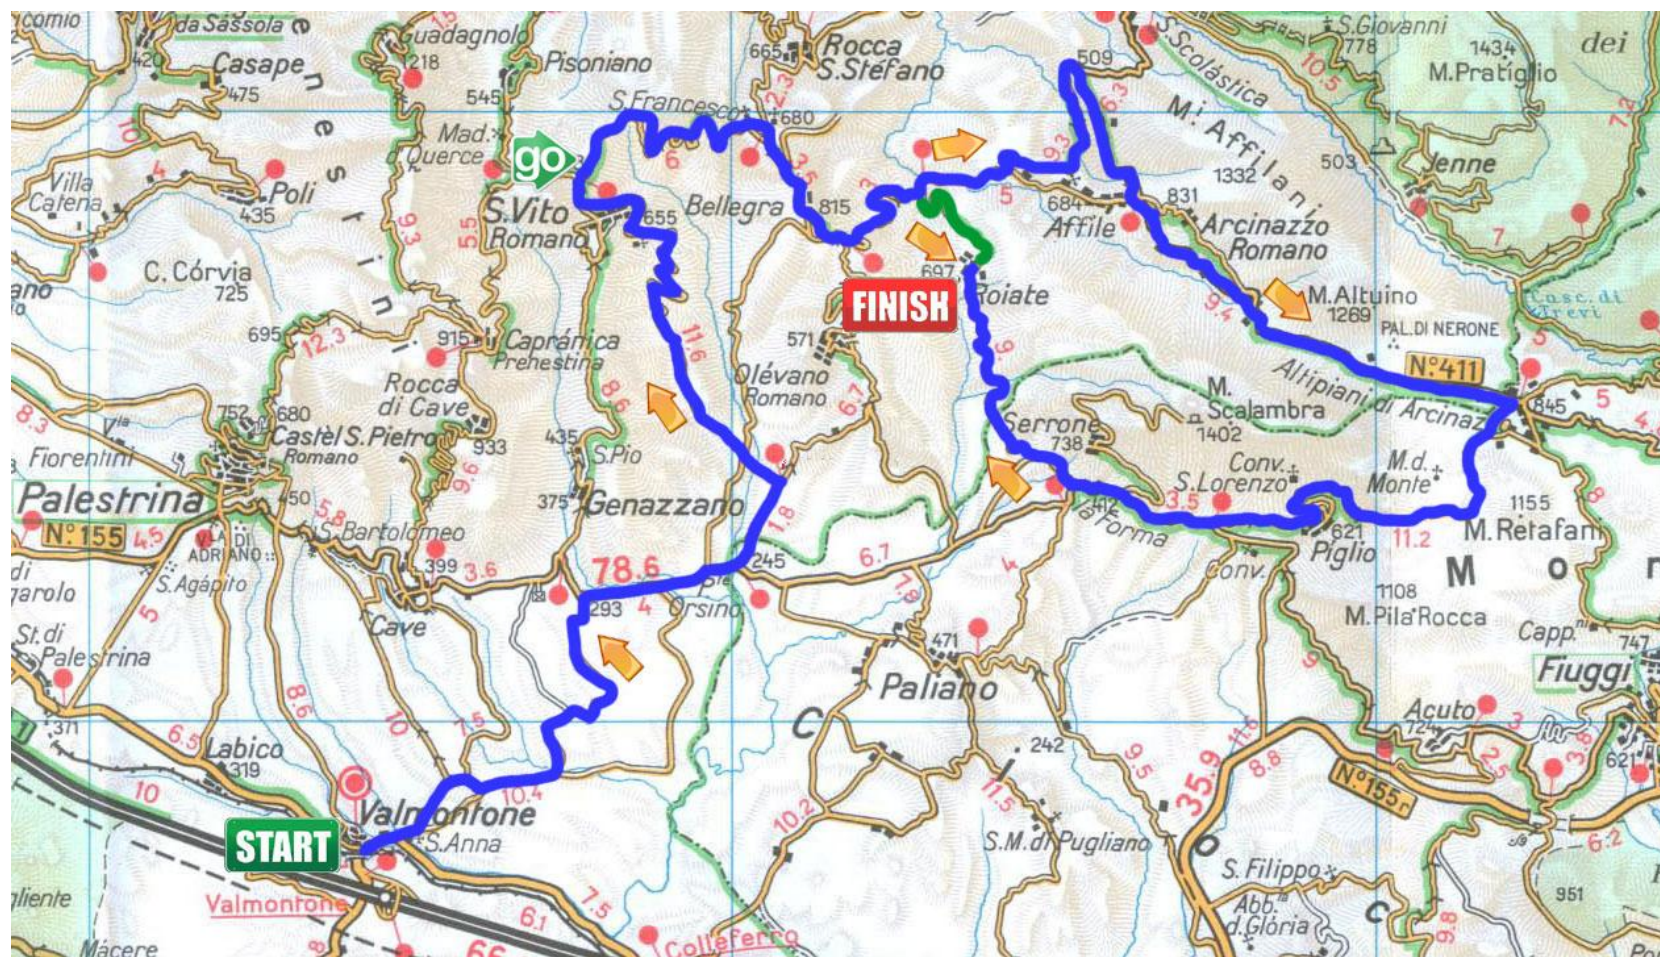

Stage **9**

Roiate

da: Valmontone

CORTO : Genazzano Maremmana Sup. Sp.7f San Vito Bellegra Sp.62° Roiate

km. 41

mt. 1.166

LUNGO: Genazzanese Maremmana Sup. bivio S.Vito Sp 7f S.Vito Bellegra Sp 62a SS311

km 76

mt. 1.808

Altipiani di Arcinazzo Piglio Prenestina Roiate

Ritorno km. 26

PUNTO INTERMEDIO: **bivio S.Vito**

<http://www.openrunner.com/index.php?id=6925959>

CORTO

<http://www.openrunner.com/index.php?id=6003715>

LUNGO

Legenda percorsi: **lungo** **deviazione corto**